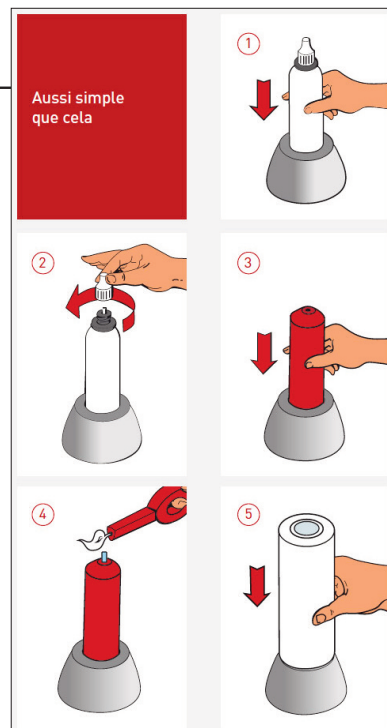

PRECAUTIONS D'EMPLOI

Se référer aux précautions d'emploi se trouvant sur l'emballage.

D2854-0418

POUR UNE DÉMONSTRATION :
CONTACTEZ VOTRE REPRÉSENTANT ZEP
OU LE SERVICE COMMERCIAL : 02 37 65 50 52

EPI : pour votre protection individuelle et vos vêtements de travail adaptés à votre activité,
nous vous recommandons la société **Pro5** www.pro5.fr