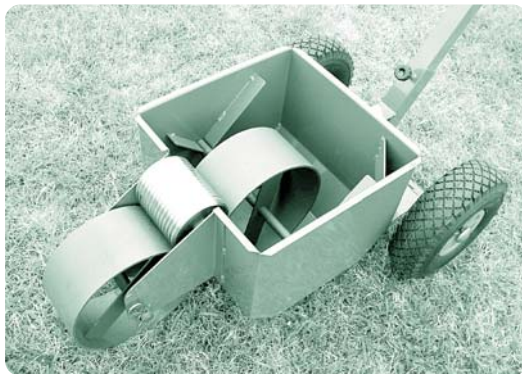

ZEPOTRACE

Appareil de traçage à rouleaux pour les terrains de sports engazonnés

Code : 9040000287100

Mode d'emploi : une fois le mélange préparé, incorporer directement dans la cuve, pousser l'appareil. Il tracera un trait régulier de 10 cm quelque soit la hauteur du gazon. Un pinceau vous est fourni pour tracer les points de penalty et d'engagement.

Appareil simple de mise en œuvre et d'entretien.

Données techniques : guidon réglable, largeur du tracé 10 cm, cuve de 12 litres, roues pneumatiques, châssis acier peint, matrice alvéolée en quinconce.